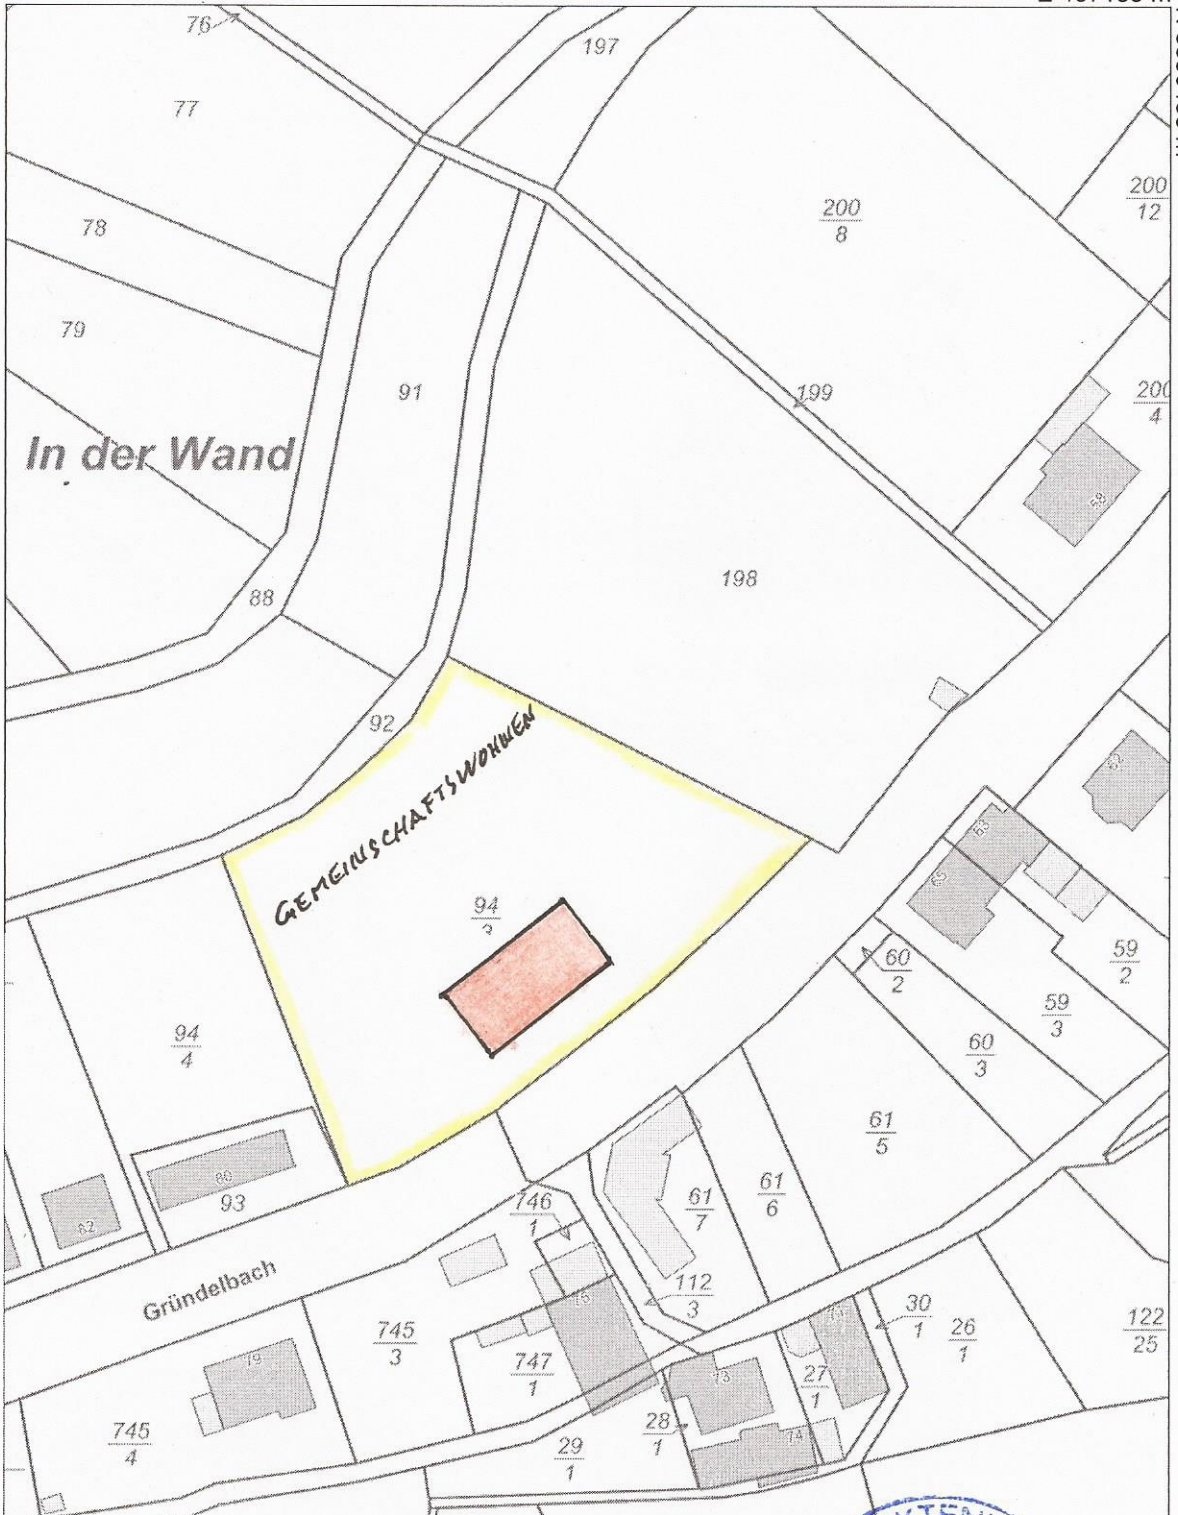

E 407153 m

N 5556436 m

N 5556175 m

© Kreisverwaltung Rhein-Hunsrück-Kreis 2021.

E 406988 m

1:1.000